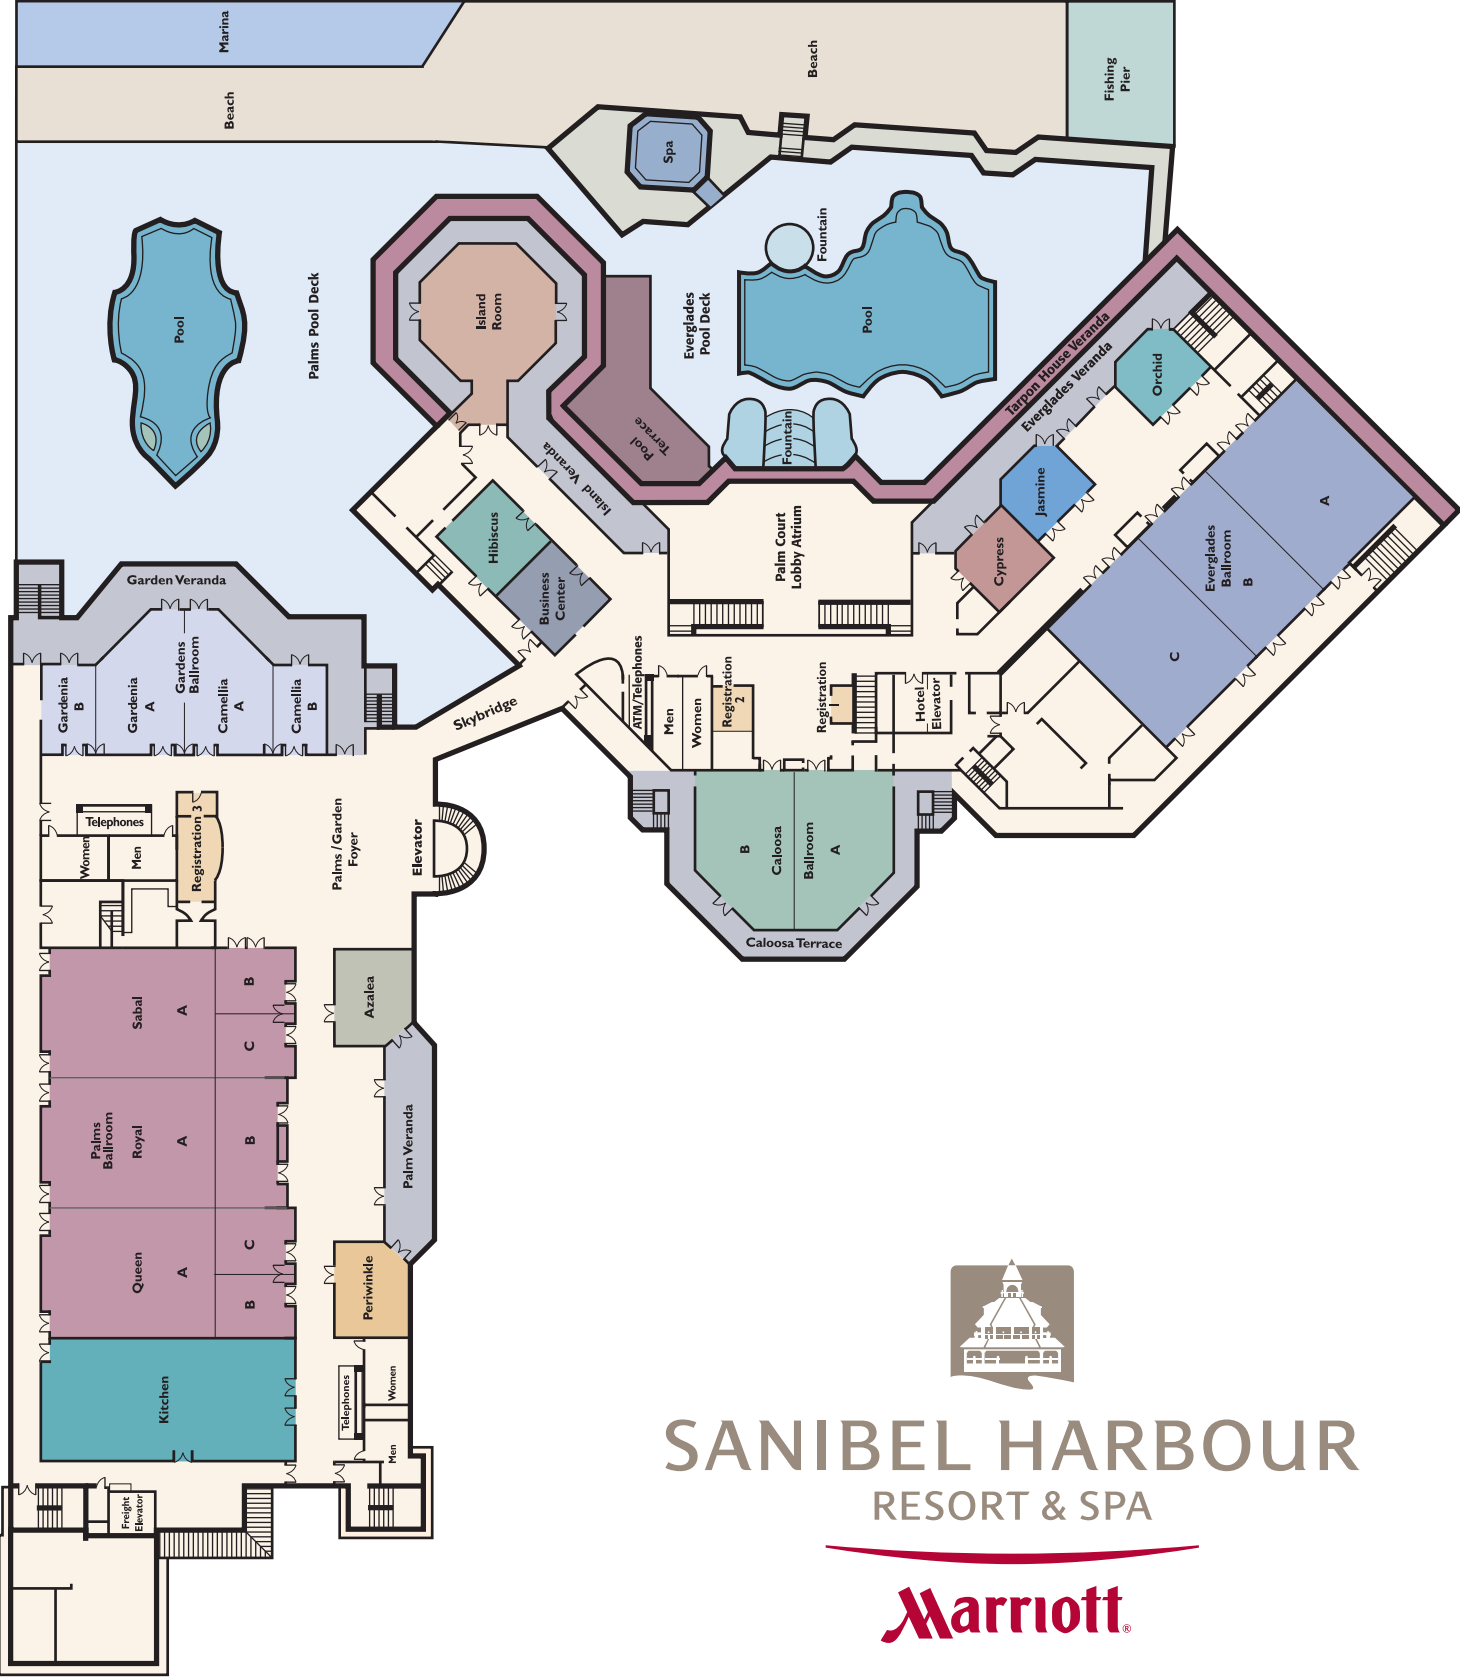

Meeting & Banquet Facility Floor Plan

SANIBEL HARBOUR
RESORT & SPA

17260 HARBOUR POINTE DRIVE, FORT MYERS, FLORIDA 33908
(239) 466-4000

WWW.SANIBEL-RESORT.COM

Meeting Room Floor Plan Schematics

Room Name	Sq. Ft.	Dimensions	Theater	School Rm	Conf.	U Shape	Hollow Sq	Reception	Banquet
Palm Ballroom	9,684	128 x 75 x 16	965	640	-	-	-	965	640
Sabal	3,378	44 x 75 x 16	335	225	-	75	100	335	225
Sabal A	2,306	44 x 51 x 16	230	150	48	48	66	230	150
Sabal B	537	22 x 24 x 16	50	35	16	18	24	50	35
Sabal C	535	22 x 24 x 16	50	35	16	18	24	50	35
Royal	2,928	40 x 75 x 16	290	195	-	50	78	290	195
Royal A	2,075	40 x 51 x 16	205	138	44	40	48	205	138
Royal B	853	40 x 21 x 16	85	56	30	20	36	85	56
Queen	3,378	44 x 75 x 16	335	225	-	75	100	335	225
Queen A	2,306	44 x 51 x 16	230	150	48	48	66	230	150
Queen B	537	22 x 24 x 16	50	35	16	18	24	50	35
Queen C	535	22 x 24 x 16	50	35	16	18	24	50	35
Gardens Ballroom	3,146	90 x 35 x 14	260	170	-	40	48	300	190
Gardenia A	1,121	28 x 40 x 14'	110	65	34	30	36	120	65
Gardenia B	452	17 x 26 x 14	30	25	14	-	-	30	30
Camellia A	1,121	28 x 40 x 14	110	65	34	30	36	120	65
Camellia B	452	17 x 26 x 14	30	25	14	-	-	30	30
Azalea	537	24 x 22 x 14	50	40	16	18	24	50	40
Periwinkle	537	24 x 22 x 14	50	40	16	18	24	50	40
Everglades Ballroom	6,682	120 x 56 x 15	600	480	-	-	-	600	480
Everglades A	2,339	42 x 56 x 15	200	150	42	48	66	200	150
Everglades B	2,004	36 x 56 x 15	180	130	42	42	60	180	130
Everglades C	2,339	42 x 56 x 15	200	150	42	48	66	200	150
Caloosa Ballroom	3,166	67 x 46 x 12	200	170	54	62	72	300	190
Caloosa A	1,583	33 x 46 x 12	100	75	34	36	42	150	90
Caloosa B	1,583	33 x 46 x 12	100	75	34	36	42	150	90
Island Room	2,073	46 x 46 x 28	150	100	34	44	55	150	120
Hibiscus Room	656	26 x 25 x 10	50	40	20	24	28	50	40
Cypress Room	536	25 x 24 x 10	45	30	16	18	24	50	40
Orchid Room	570	27 x 23 x 10	45	33	20	20	28	50	40
Jasmine Room	565	27 x 23 x 10	45	33	20	20	28	50	40
Caloosa A Registration Desk	92	-	-	-	-	-	-	-	•
Caloosa B Registration Desk	164	-	-	-	-	-	-	-	-
Palms Registration Desk	563	-	-	-	-	-	-	-	-